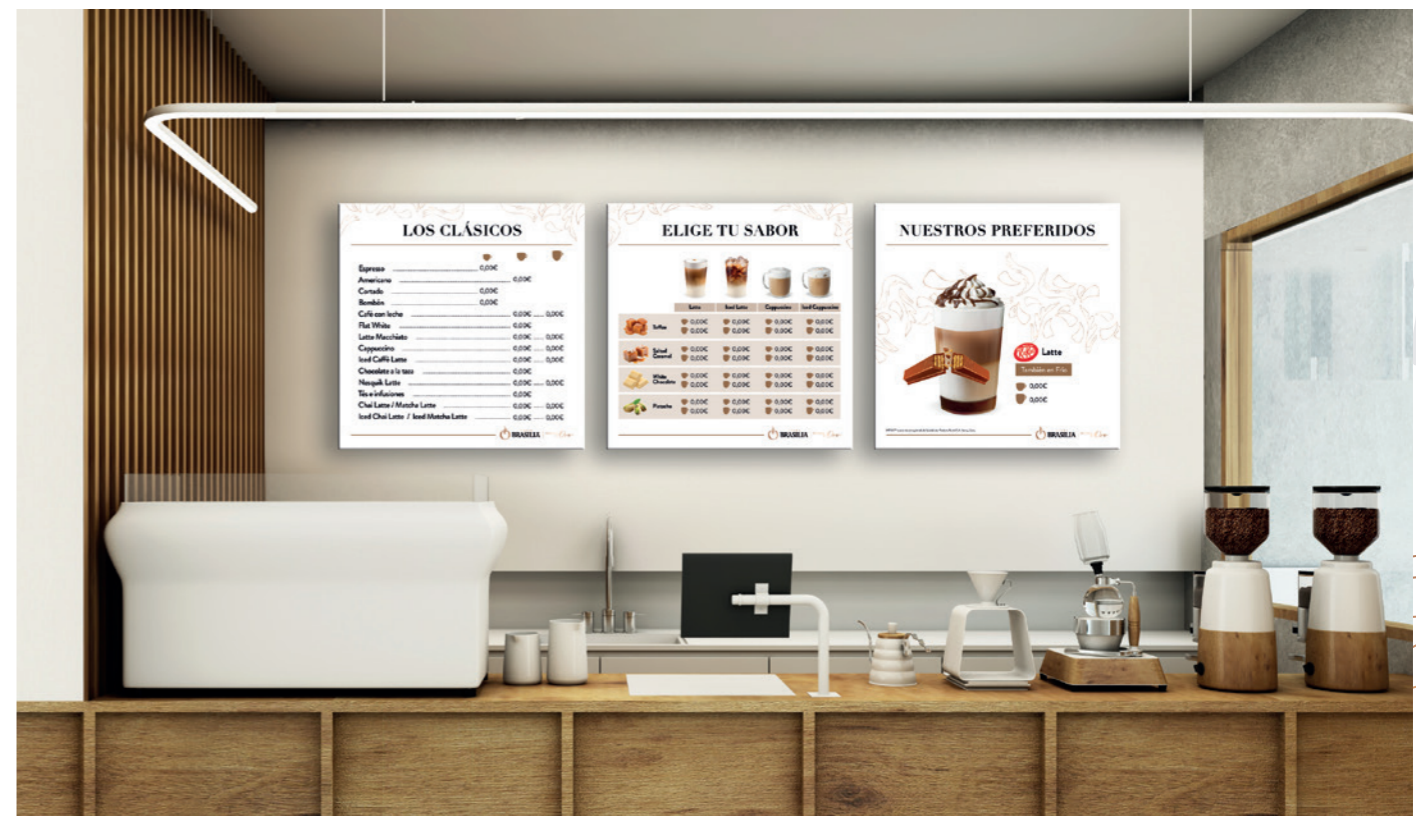

CON VAJILLA PARA CADA RECETA

Vajilla porcelana y vasos de cristal adaptados a cada receta y tamaño.

CON ELABORACIONES PASO A PASO

Recetas detalladas paso a paso.

CON MATERIALES DE VISIBILIDAD

Módulos de pared y cartas menú con la oferta de bebidas personalizable.

50x50 o 65x65 cm

Un menú con las recetas más clásicas y conocidas de café, para recordar a tu cliente que tiene una amplia oferta de bebidas a su disposición. Los precios, siempre serán fijados por ti.

50x50 o 65x65 cm

El módulo para incentivar y crear apetito con las especialidades de la casa, ligado a las tendencias de consumo más habituales y con una sugerencia de presentación atractiva.

PANEL NUESTROS PREFERIDOS

50x50 o 65x65 cm

Un módulo con bebidas en el que Nestlé Professional proporcionará, con un gran atractivo, las diferentes recetas que se podrán preparar, en algunos casos con marca NESTLÉ.

CAFÉS
BRASILIA[®]
DESDE 1960